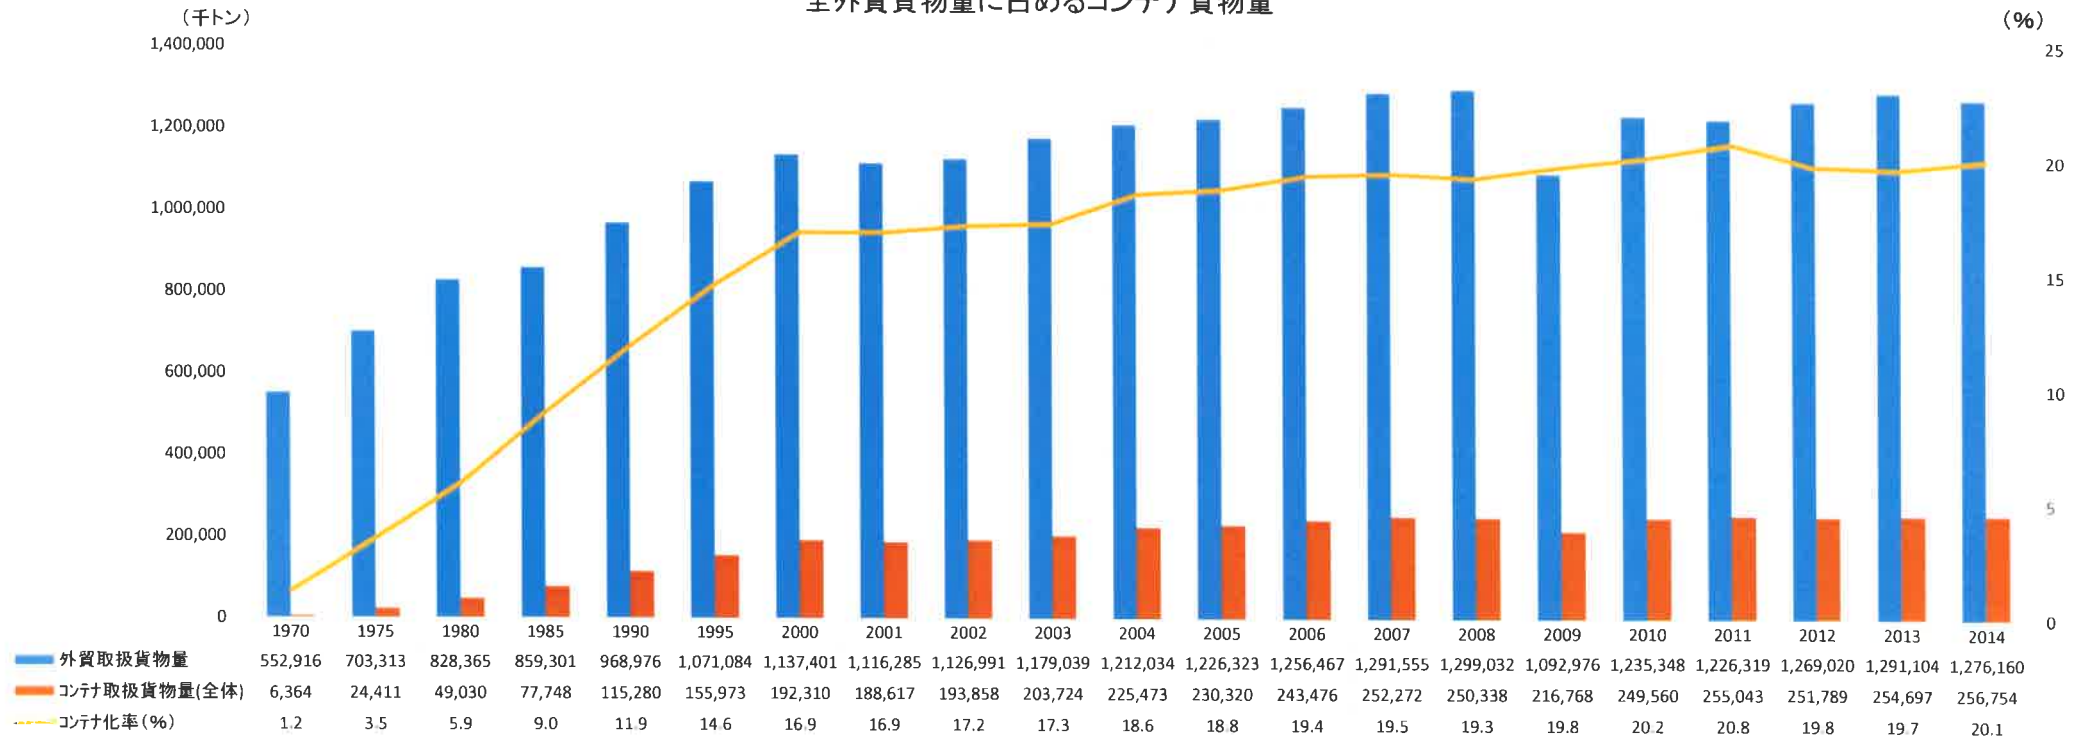

全外貿貨物量に占めるコンテナ貨物量

出典：港運要覧(平成27年度) ※コンテナ取扱貨物は(定期+不定期)貨物である。