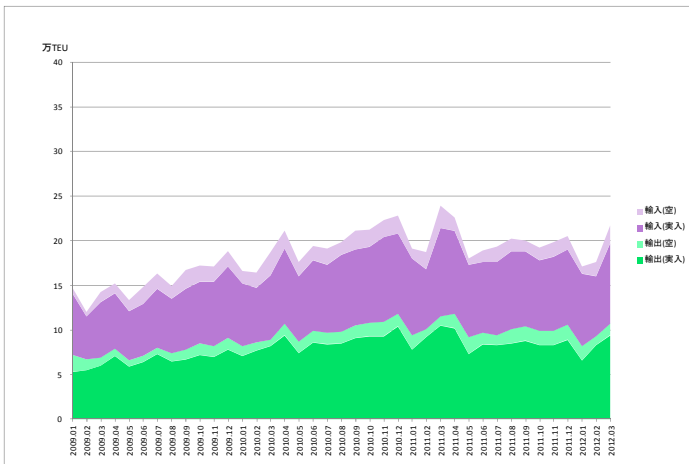

外貿コンテナ取扱量の回復状況 (指定 93 港)

全 国

東京港

横浜港

名古屋港

大阪港

神戸港