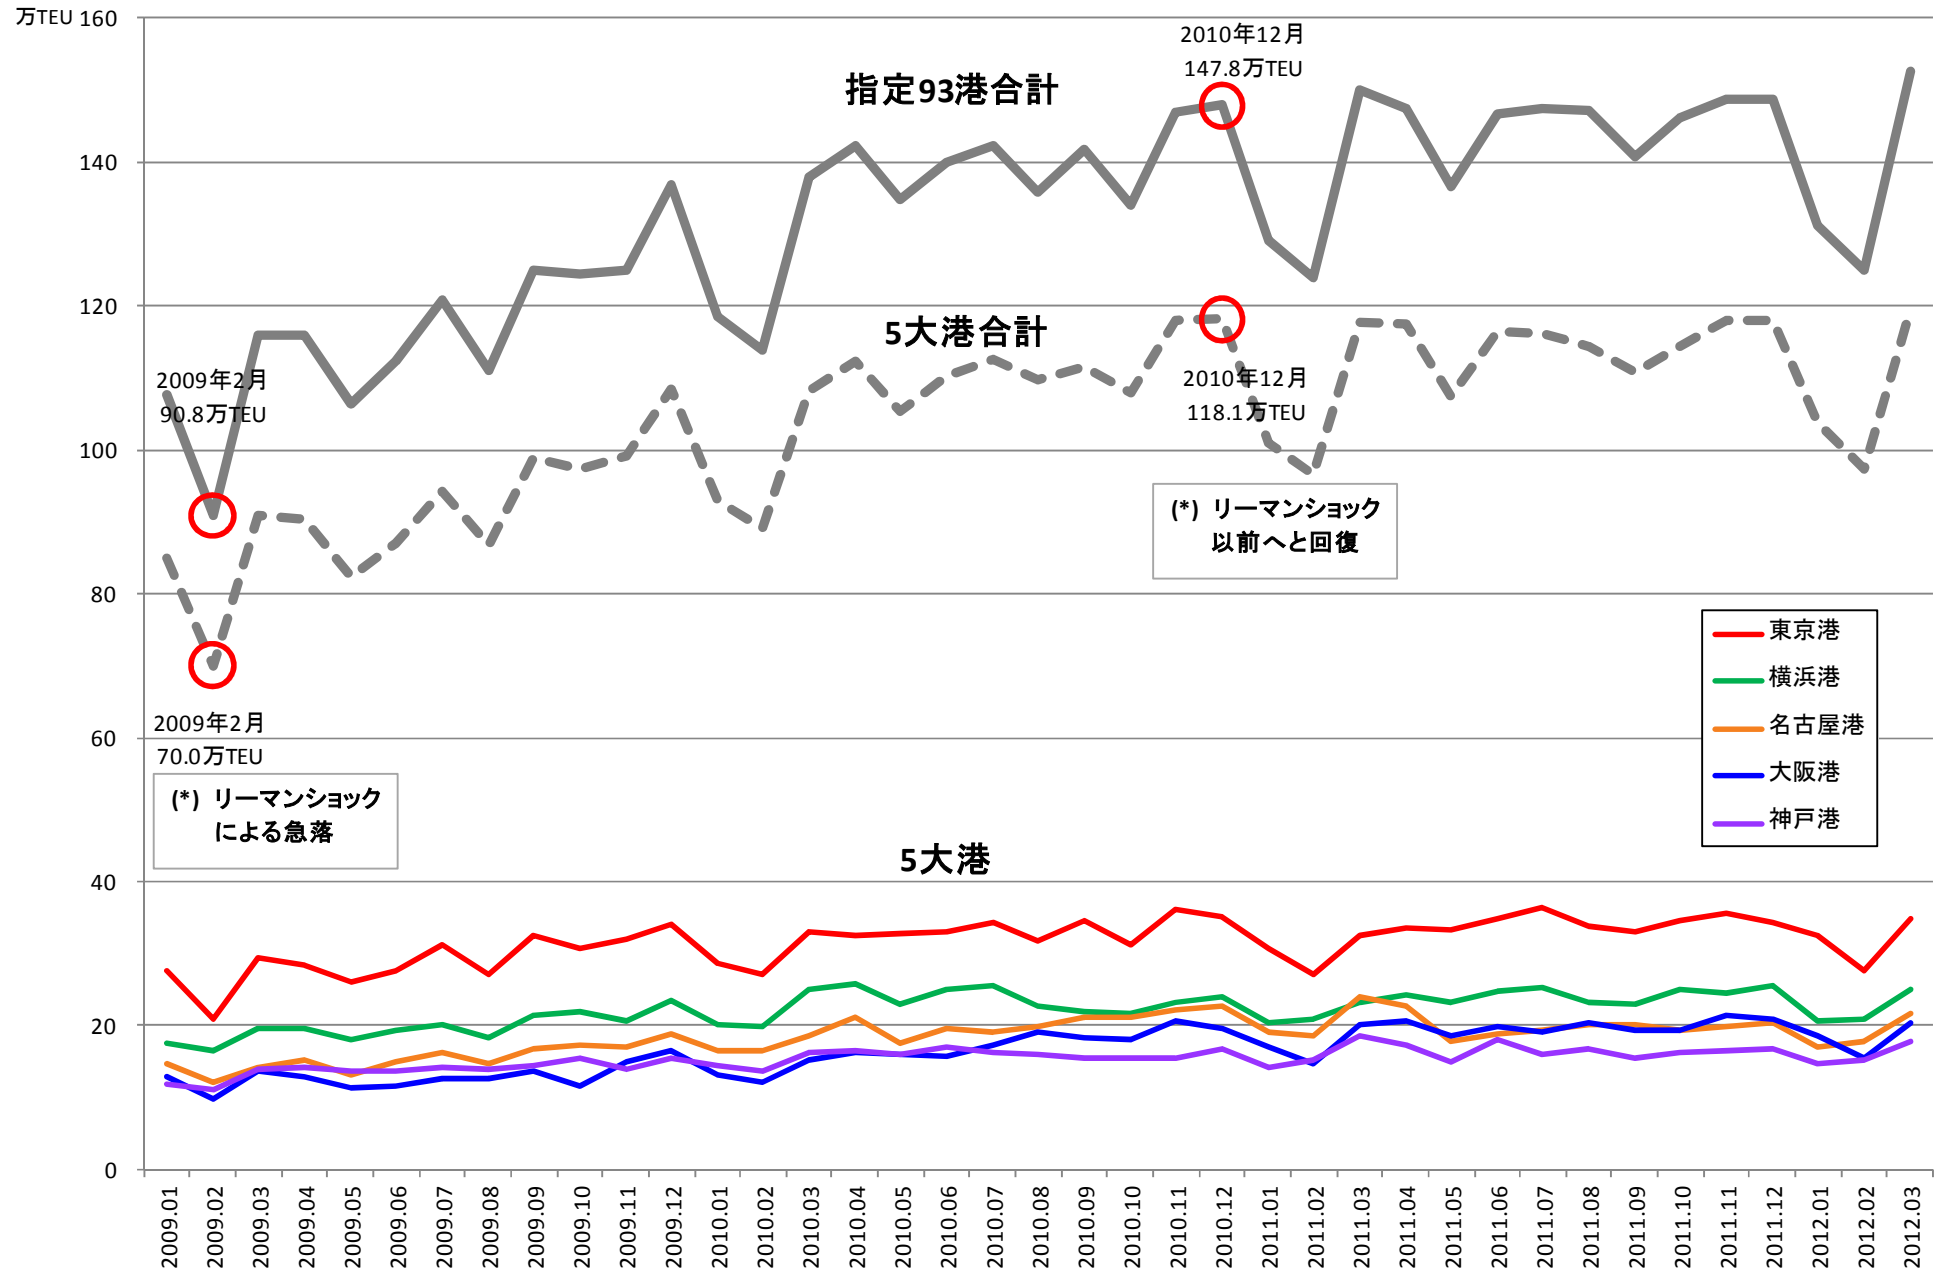

外貿コンテナ取扱量の回復状況 (指定 93 港)

全 国

東京港

横浜港

名古屋港

大阪港

神戸港