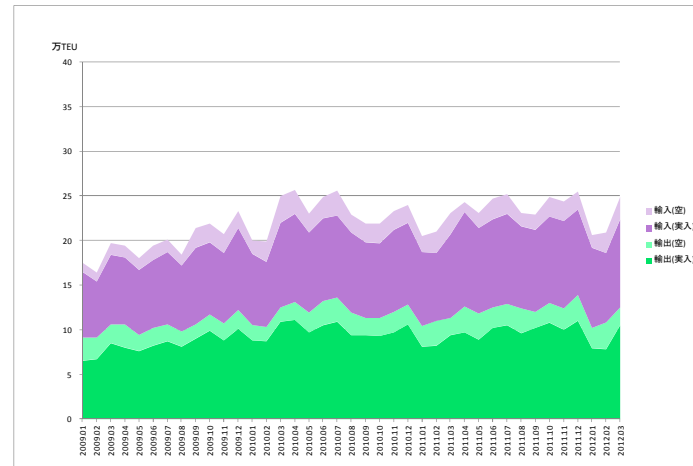

外貿コンテナ取扱量の回復状況 (指定 93 港)

全 国

東京港

横浜港

名古屋港

大阪港

神戸港