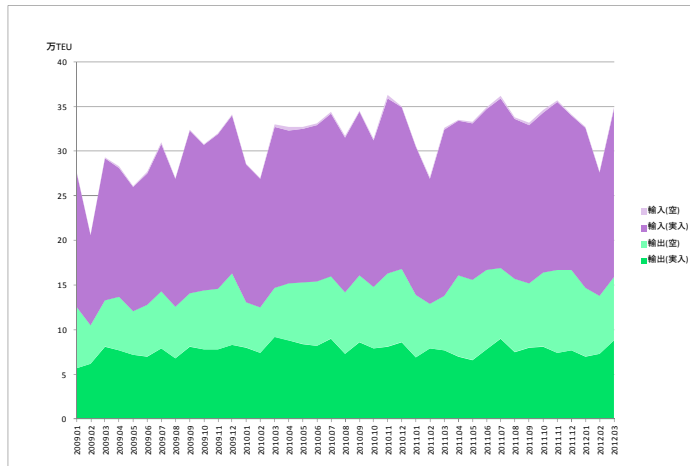

外貿コンテナ取扱量の回復状況 (指定 93 港)

全 国

東京港

横浜港

名古屋港

大阪港

神戸港