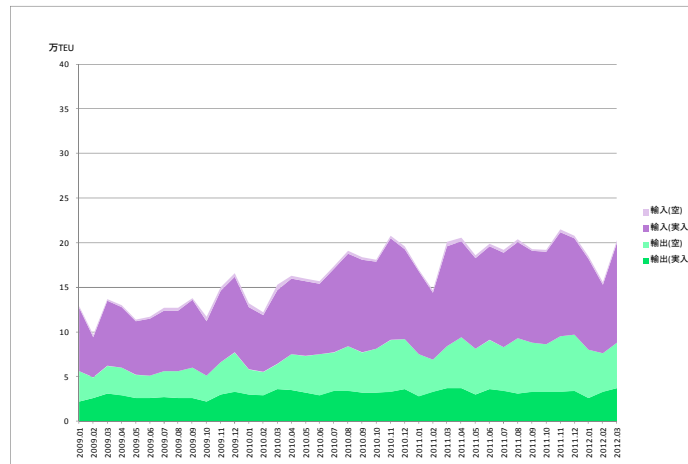

外貿コンテナ取扱量の回復状況 (指定 93 港)

全 国

東京港

横浜港

名古屋港

大阪港

神戸港