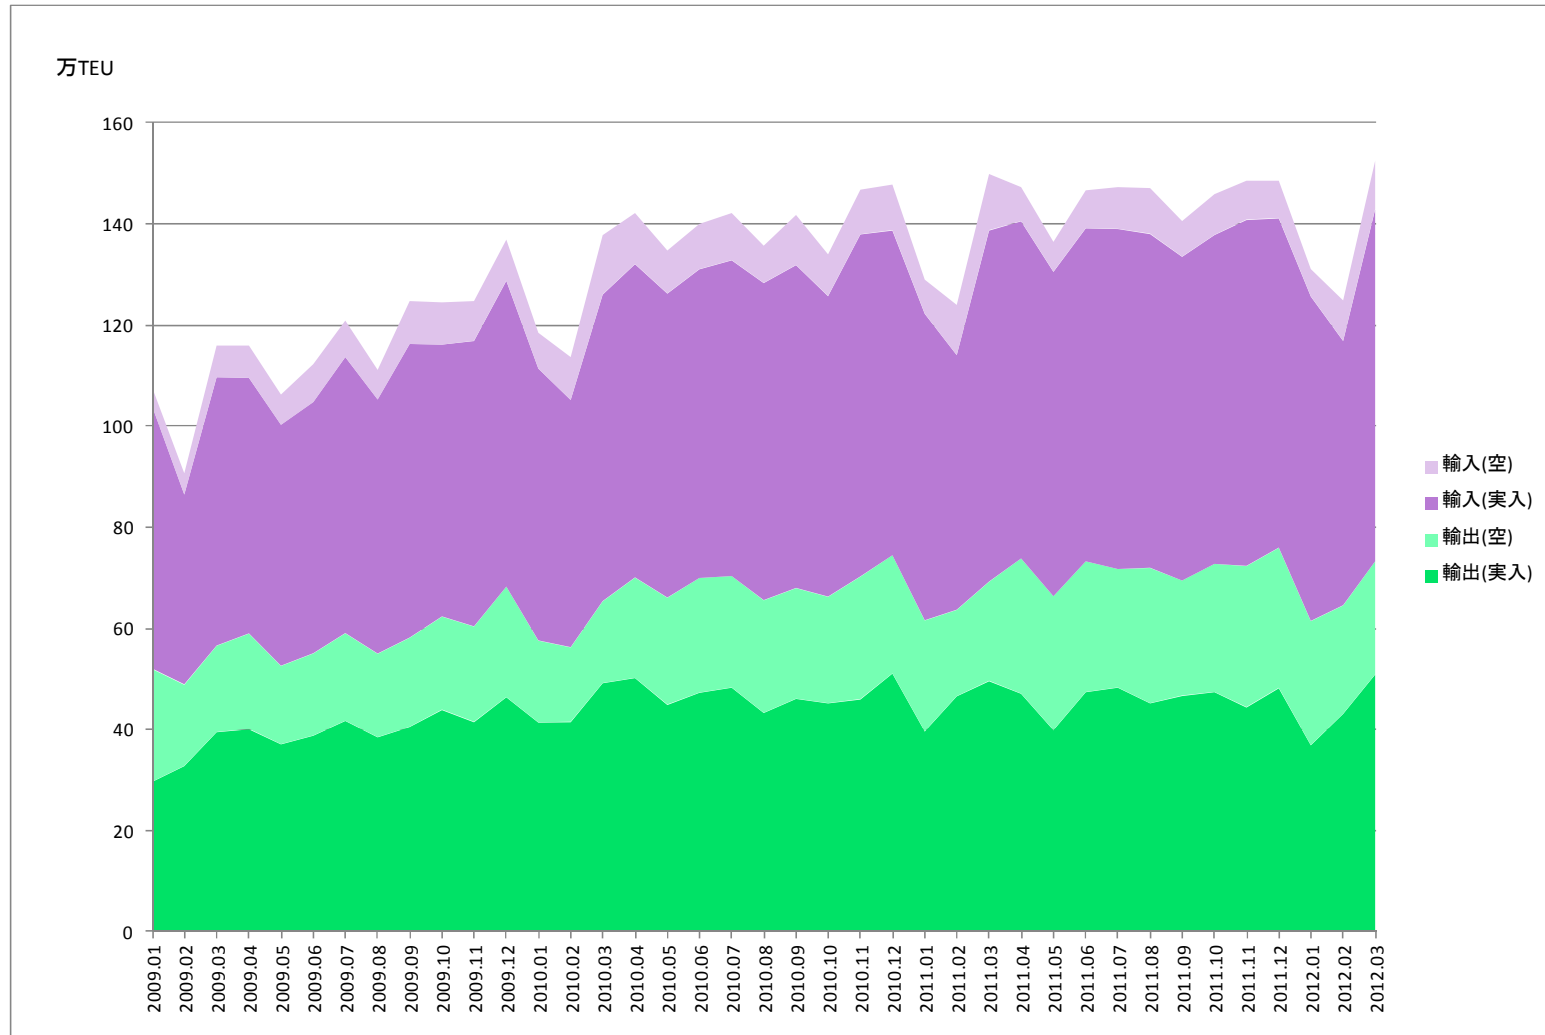

外貿コンテナ取扱量の回復状況 (指定 93 港)

全 国

東京港

横浜港

名古屋港

大阪港

神戸港